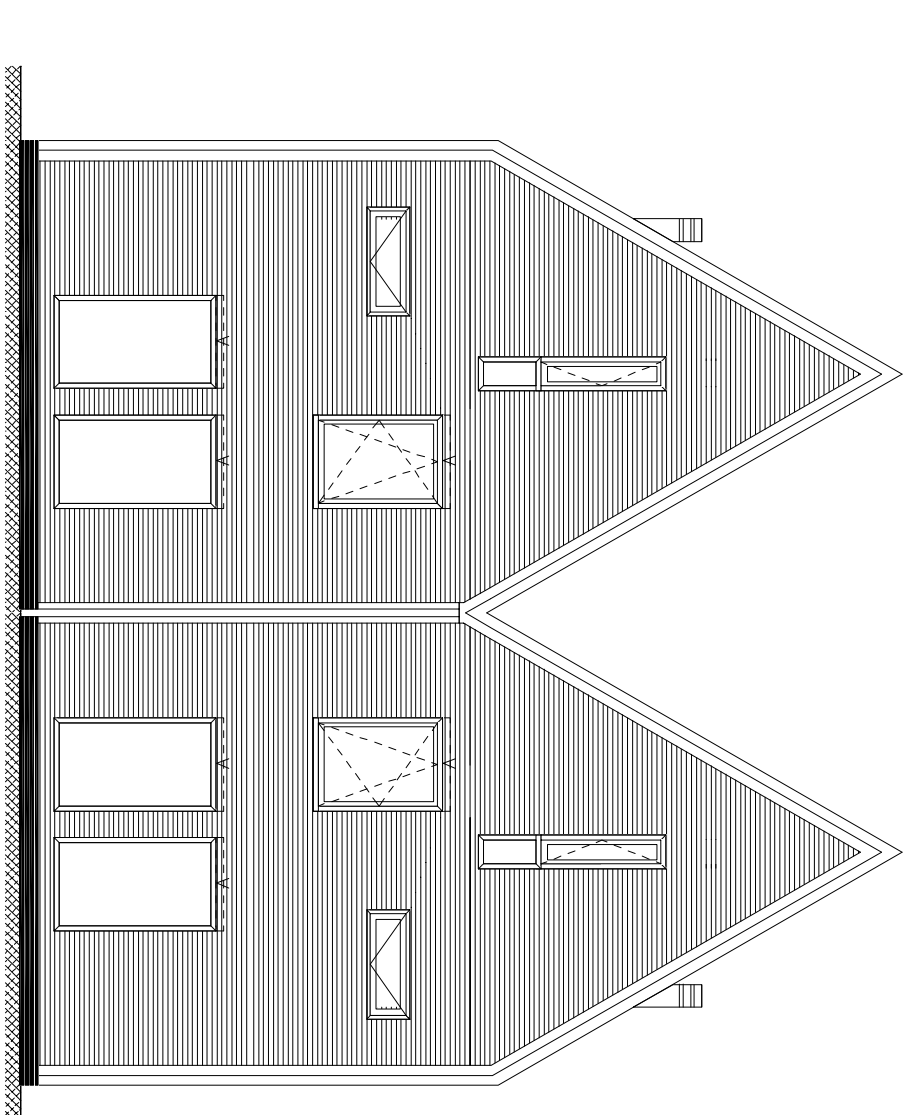

VORDEGEVEL