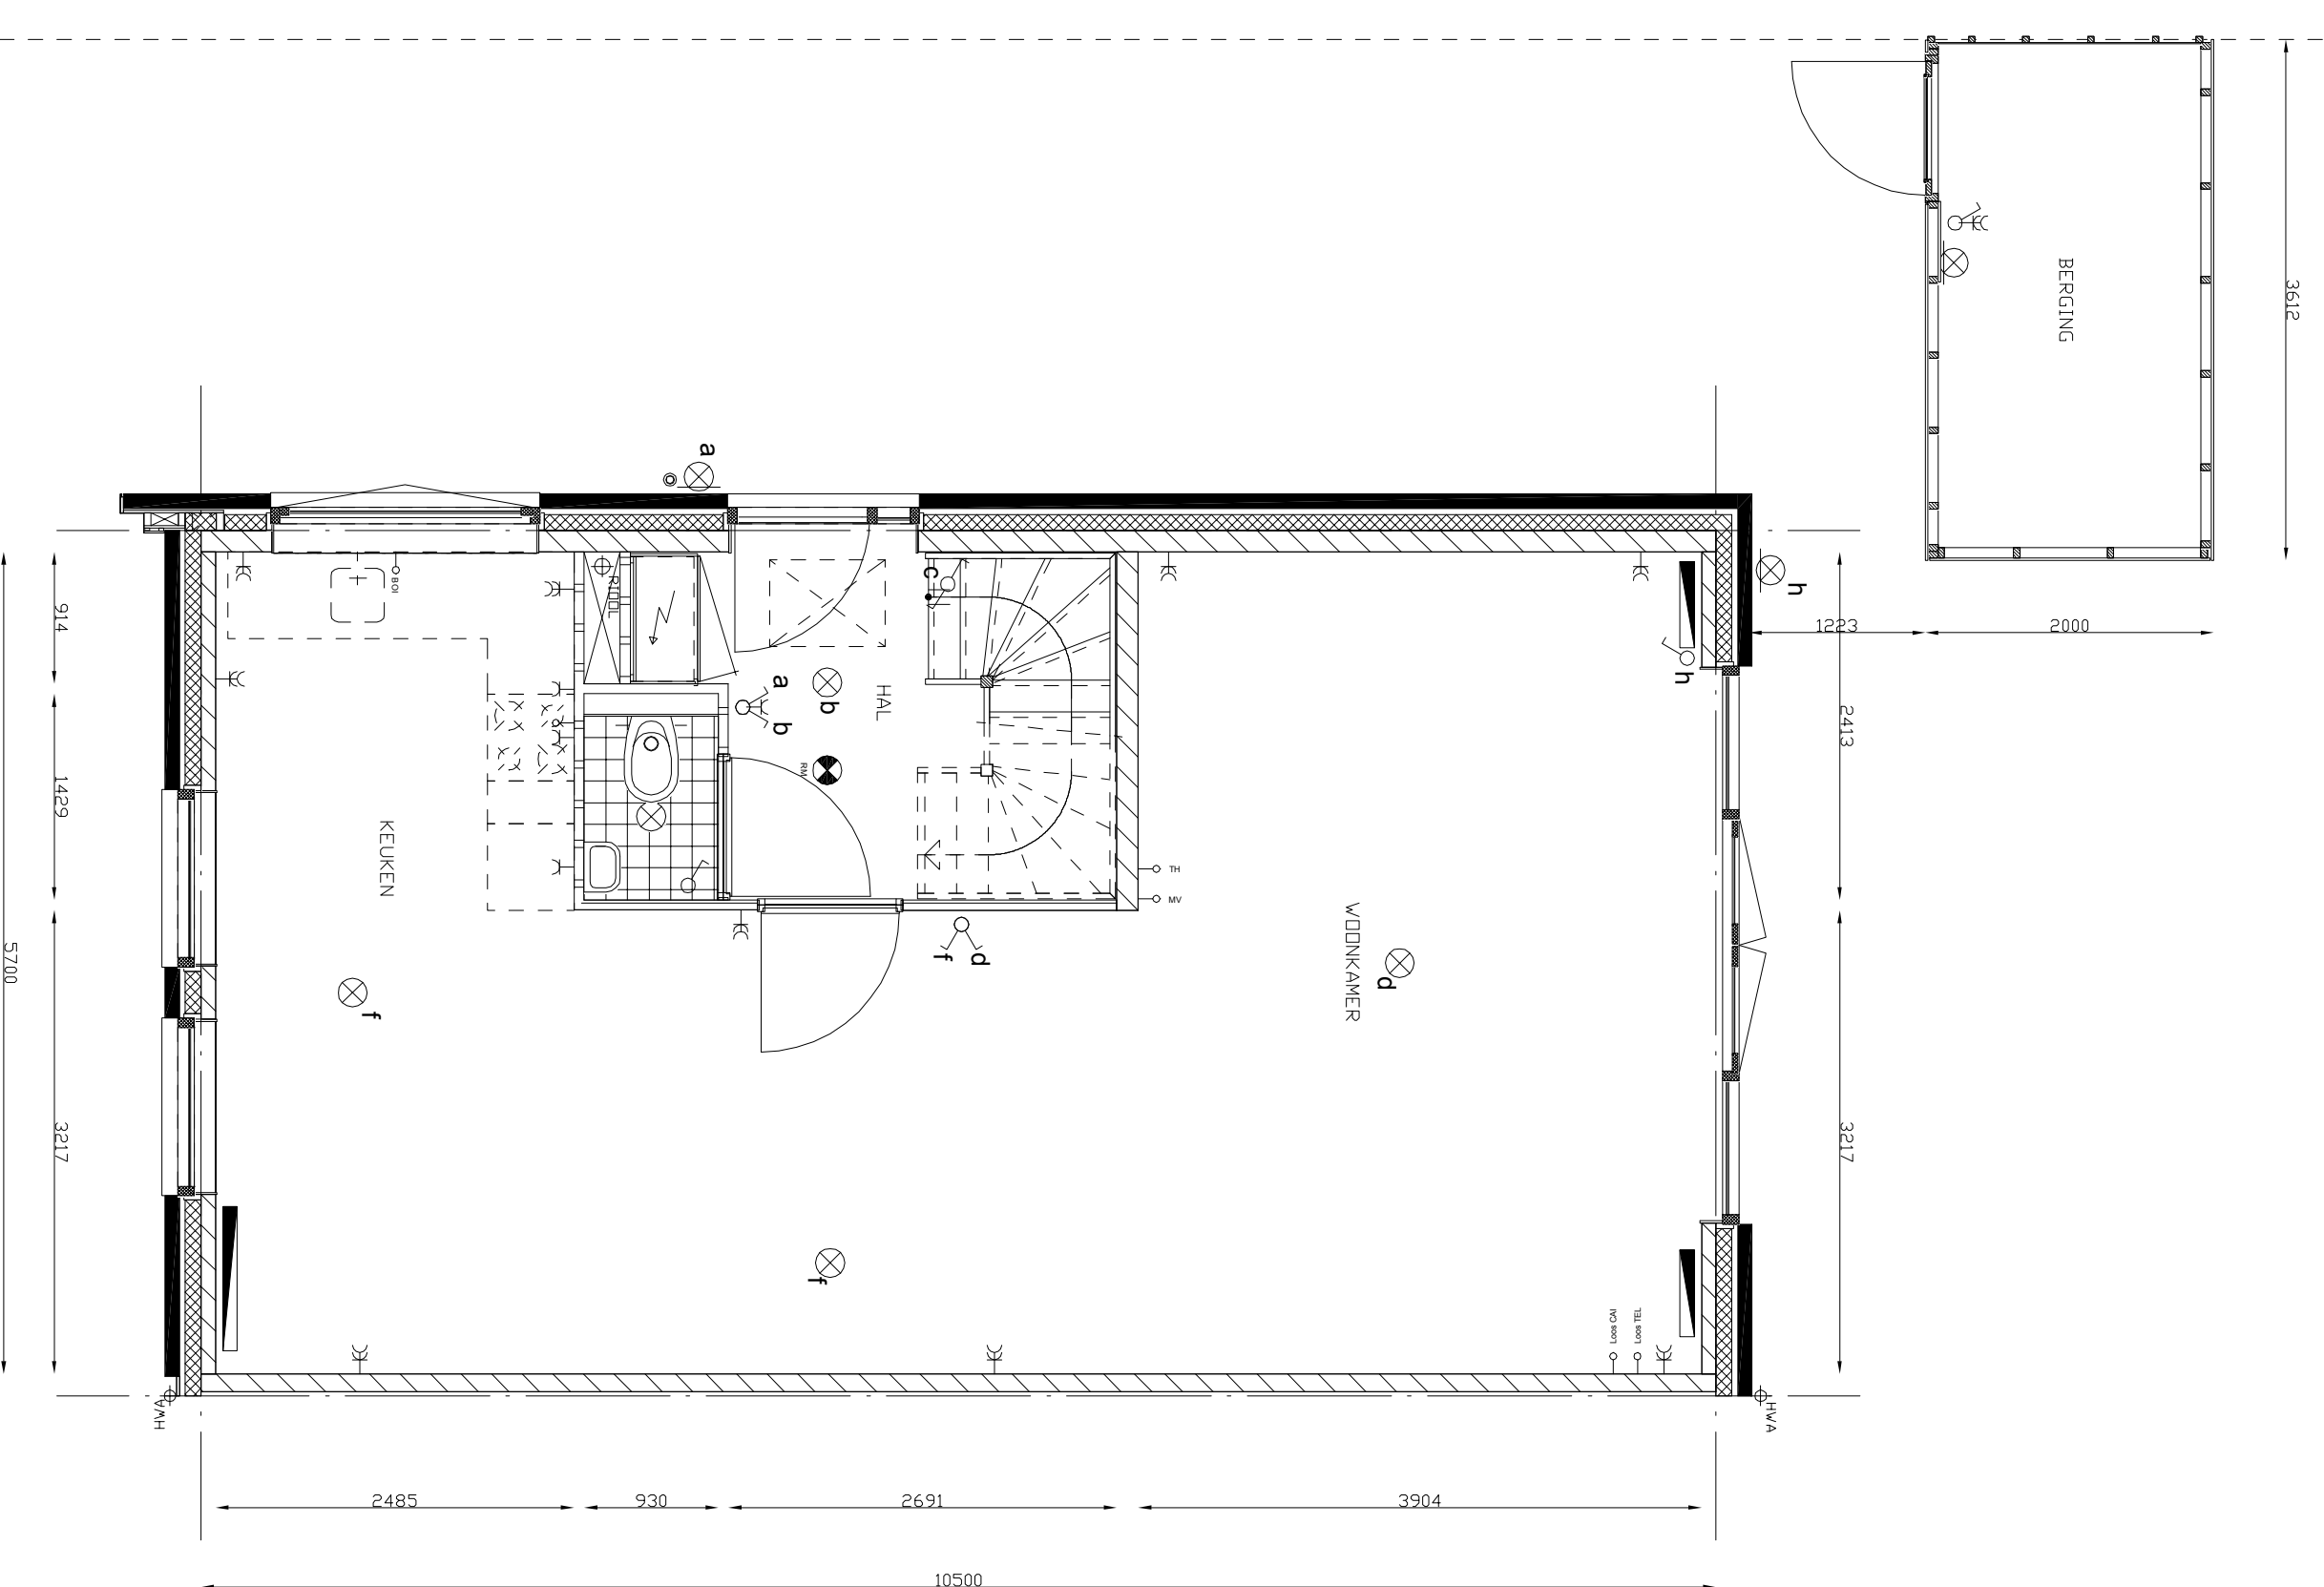

BEGANE GROND
OPTIE A: BERGGING
OPTIE B: UITBOUW 2,40 M

BEGANE GROND - STANDAARD