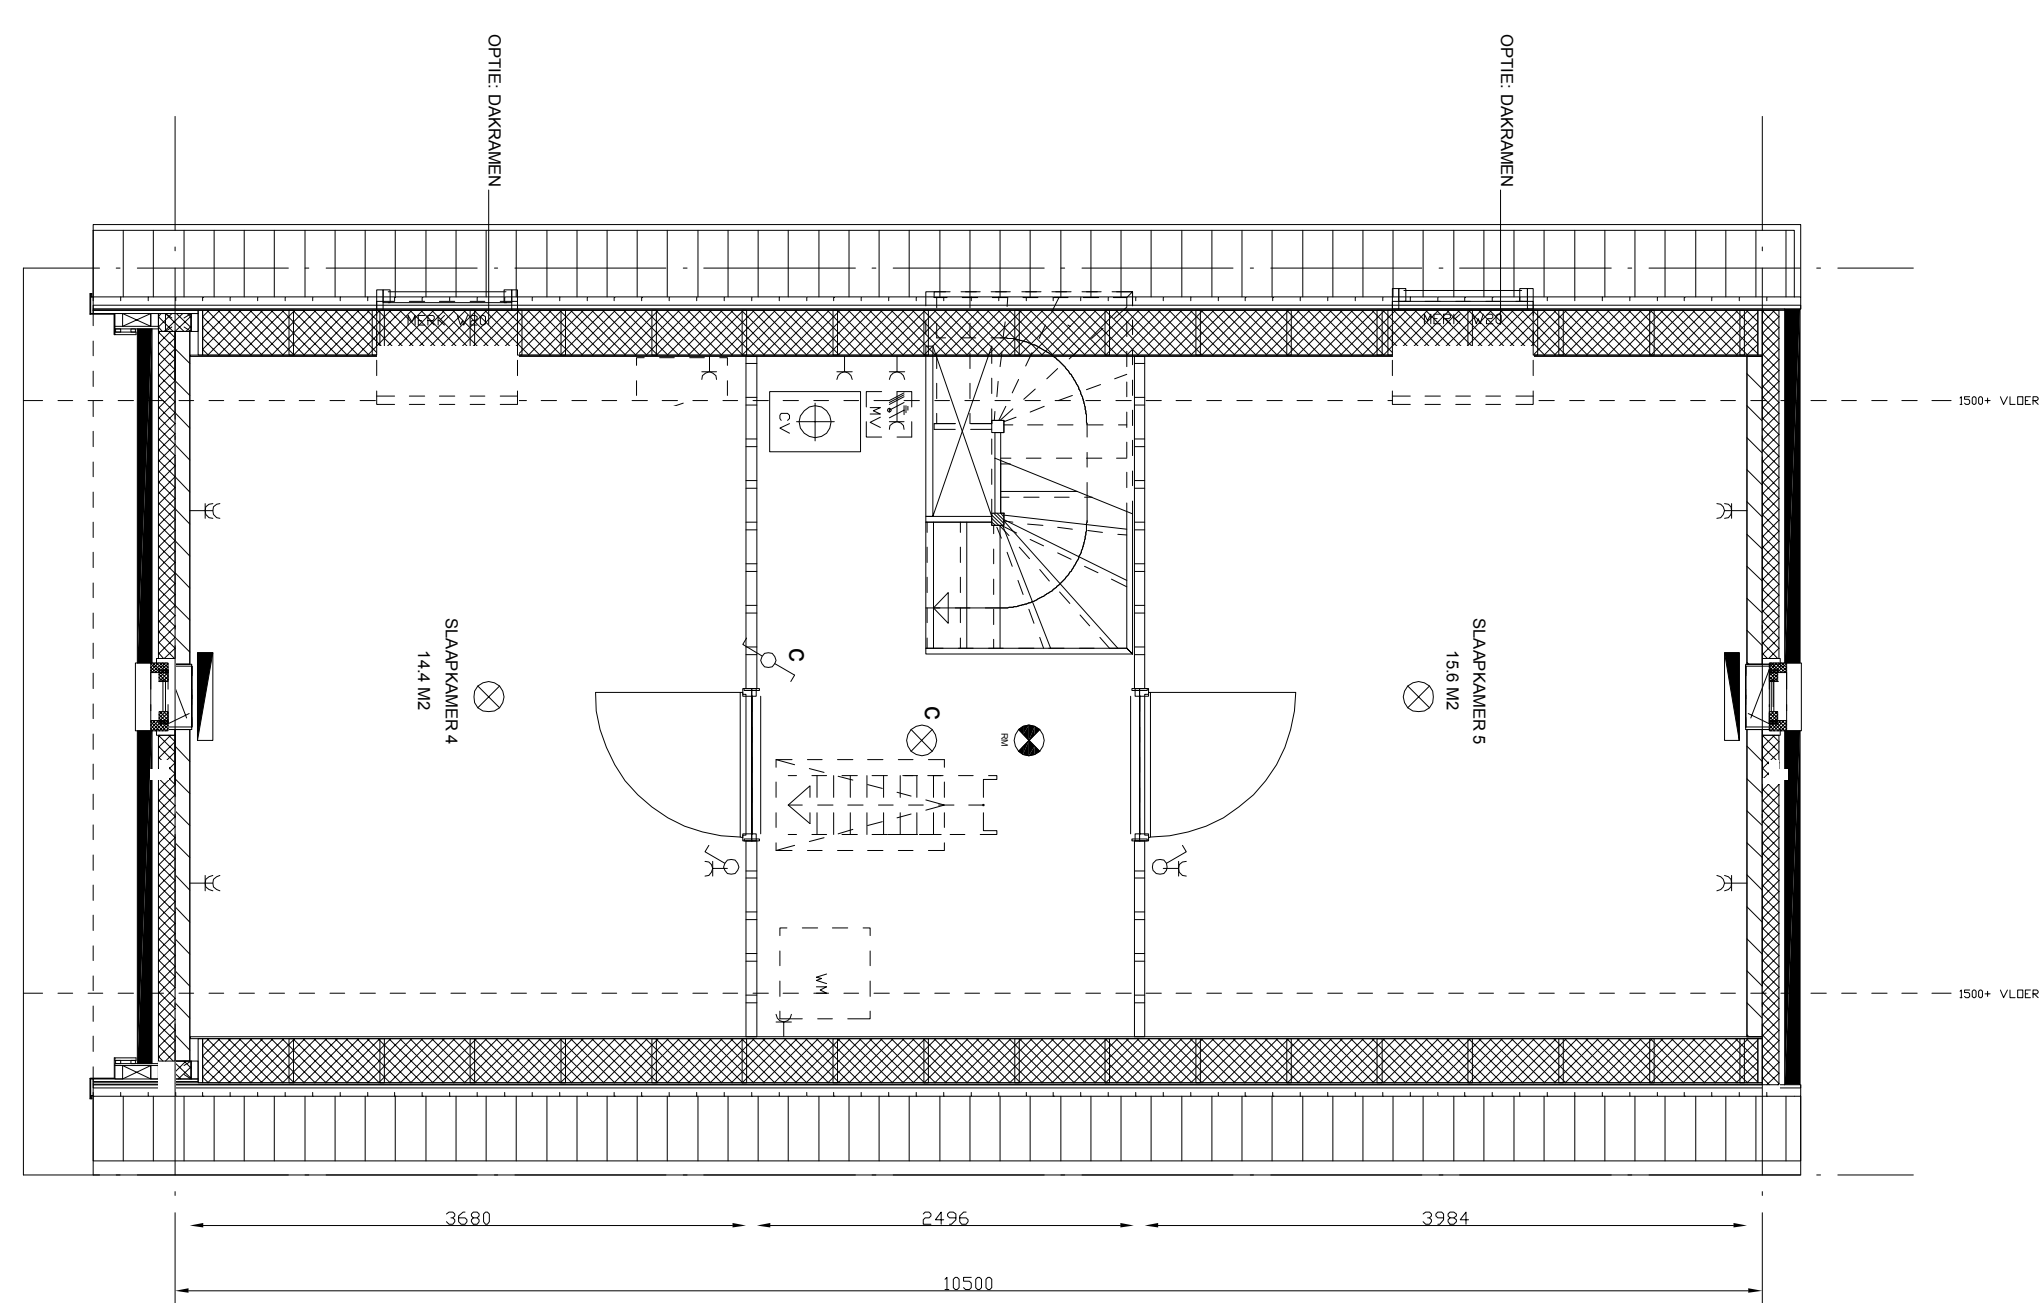

EERSTE VERDIEPING
OPTIE INDELING 1 B.V. VLIERING