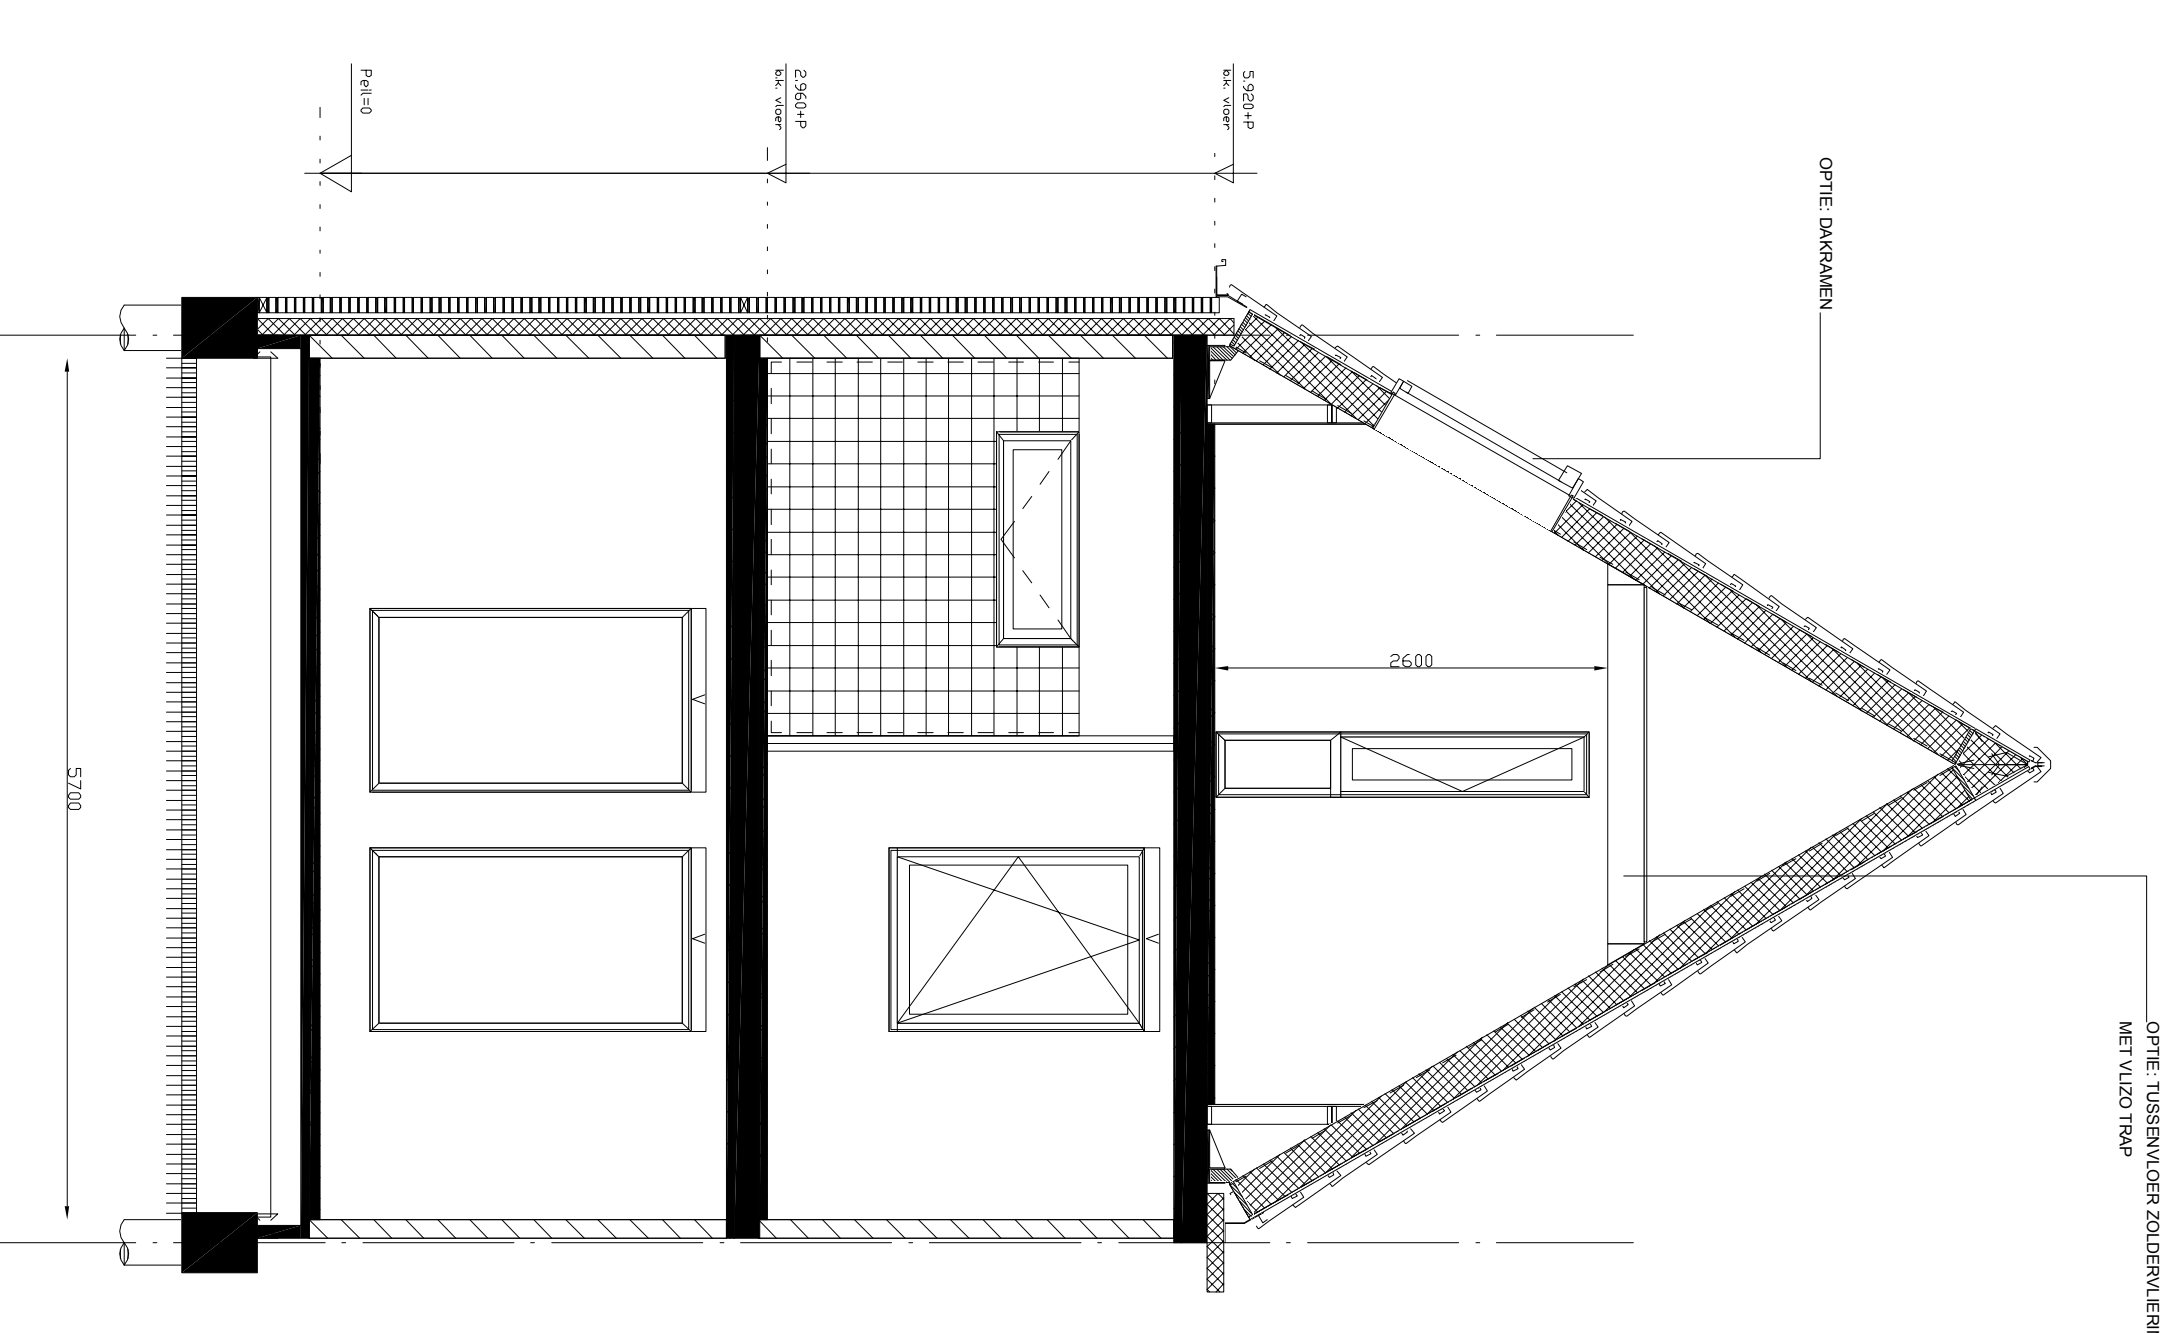

DOORSNEDENDE
OPTIE ZOLDEVLIERING