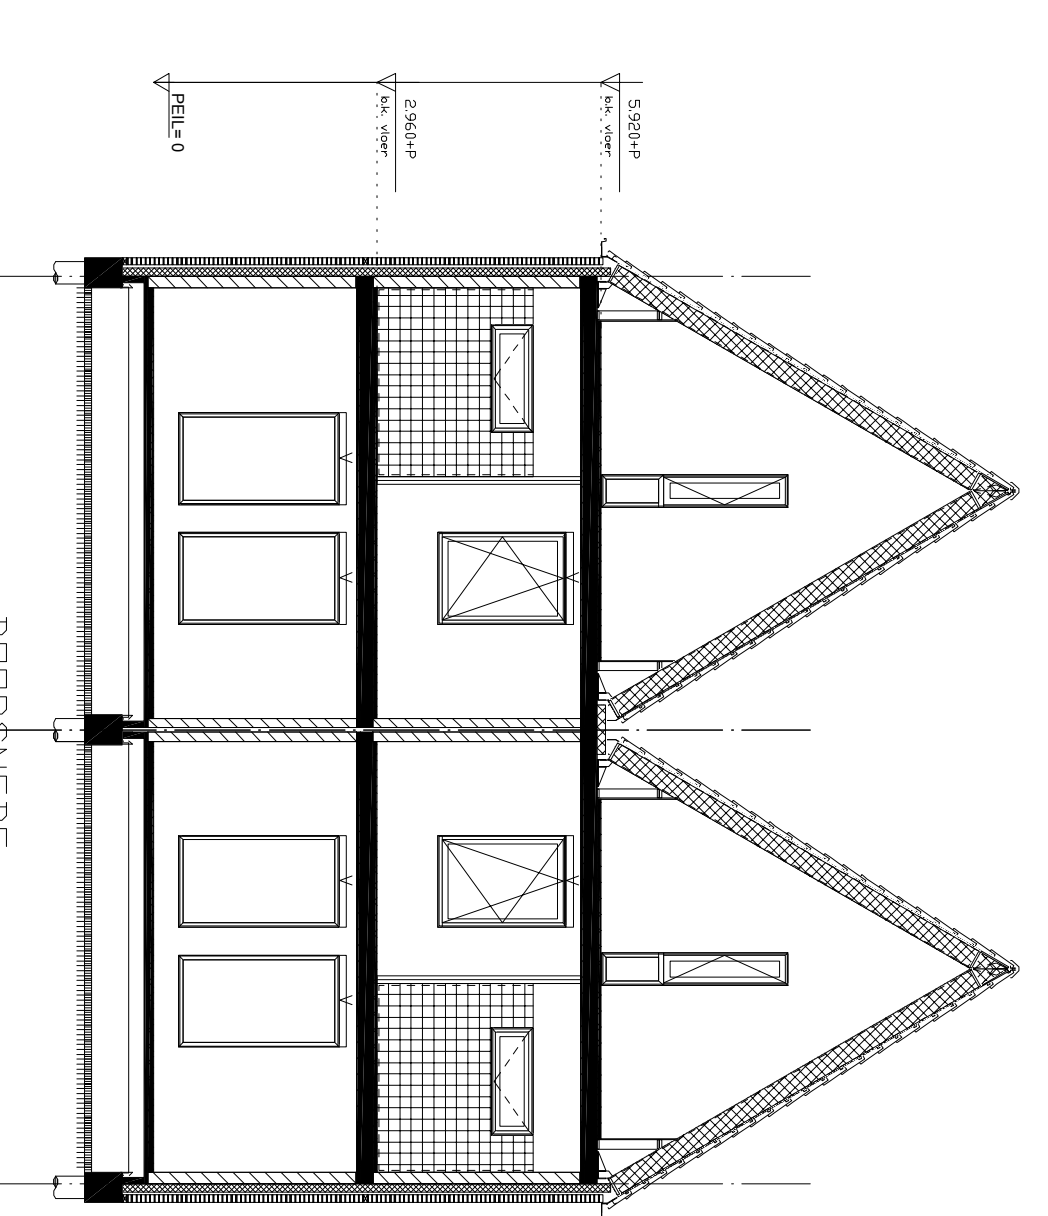

ACHTERGEVEL

DOORSNEDENDE

RENOVOOI

HET BUITENVELD
LIEFDE • VERBODEN TOEGANG

SCHONDERBEEK

BOUWNUMMERS: 1, 3, 5 en 7

PROJECT : 7 Woningen "Het Buitenveld"

ONDERWERP : Verkooptekening, plattegronden en gevels

SCHAAL : 1:350 (plattegronden) rest 1:100 bladformaat : A0

DATUM : 8 Juli 2016