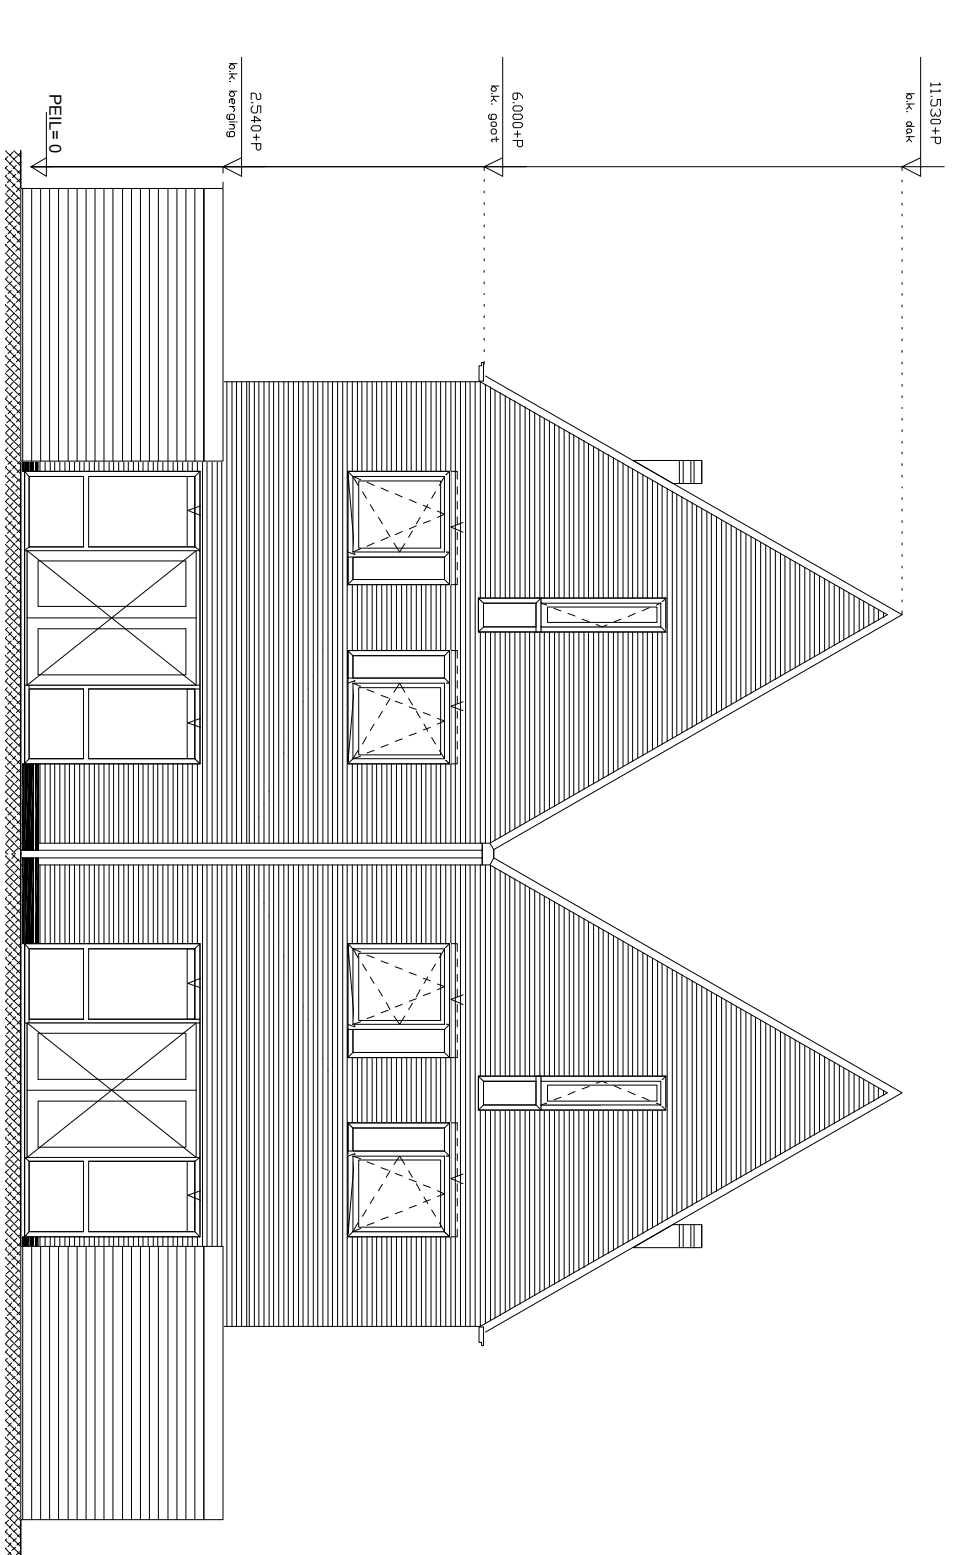

ACHTERGEVEL