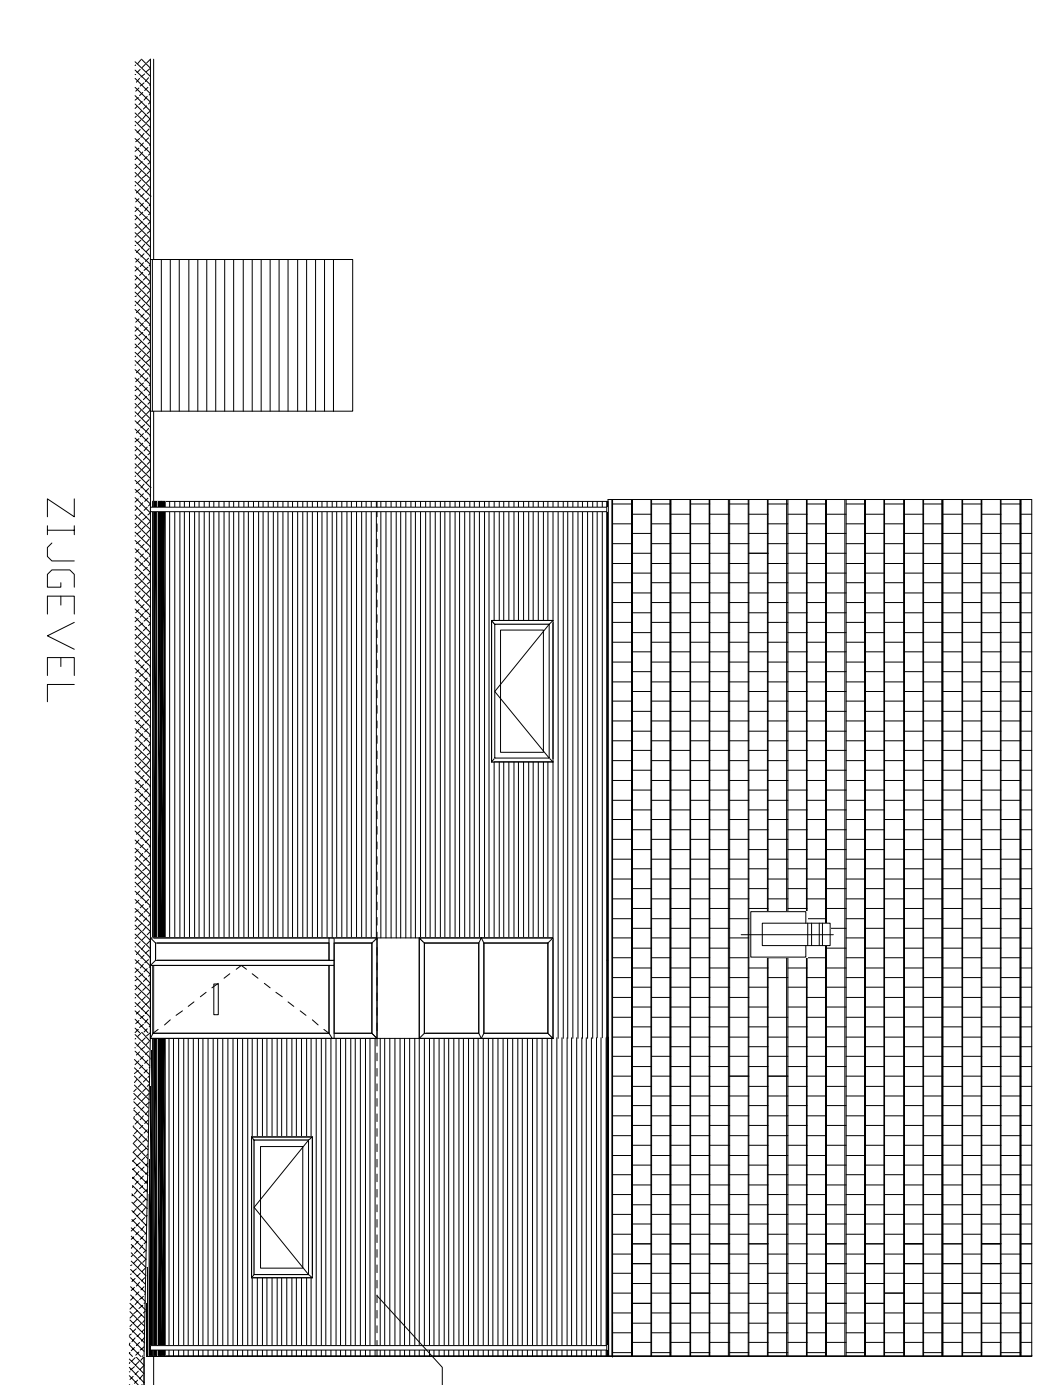

VORDEGEVEL

ZIJEGEVEL