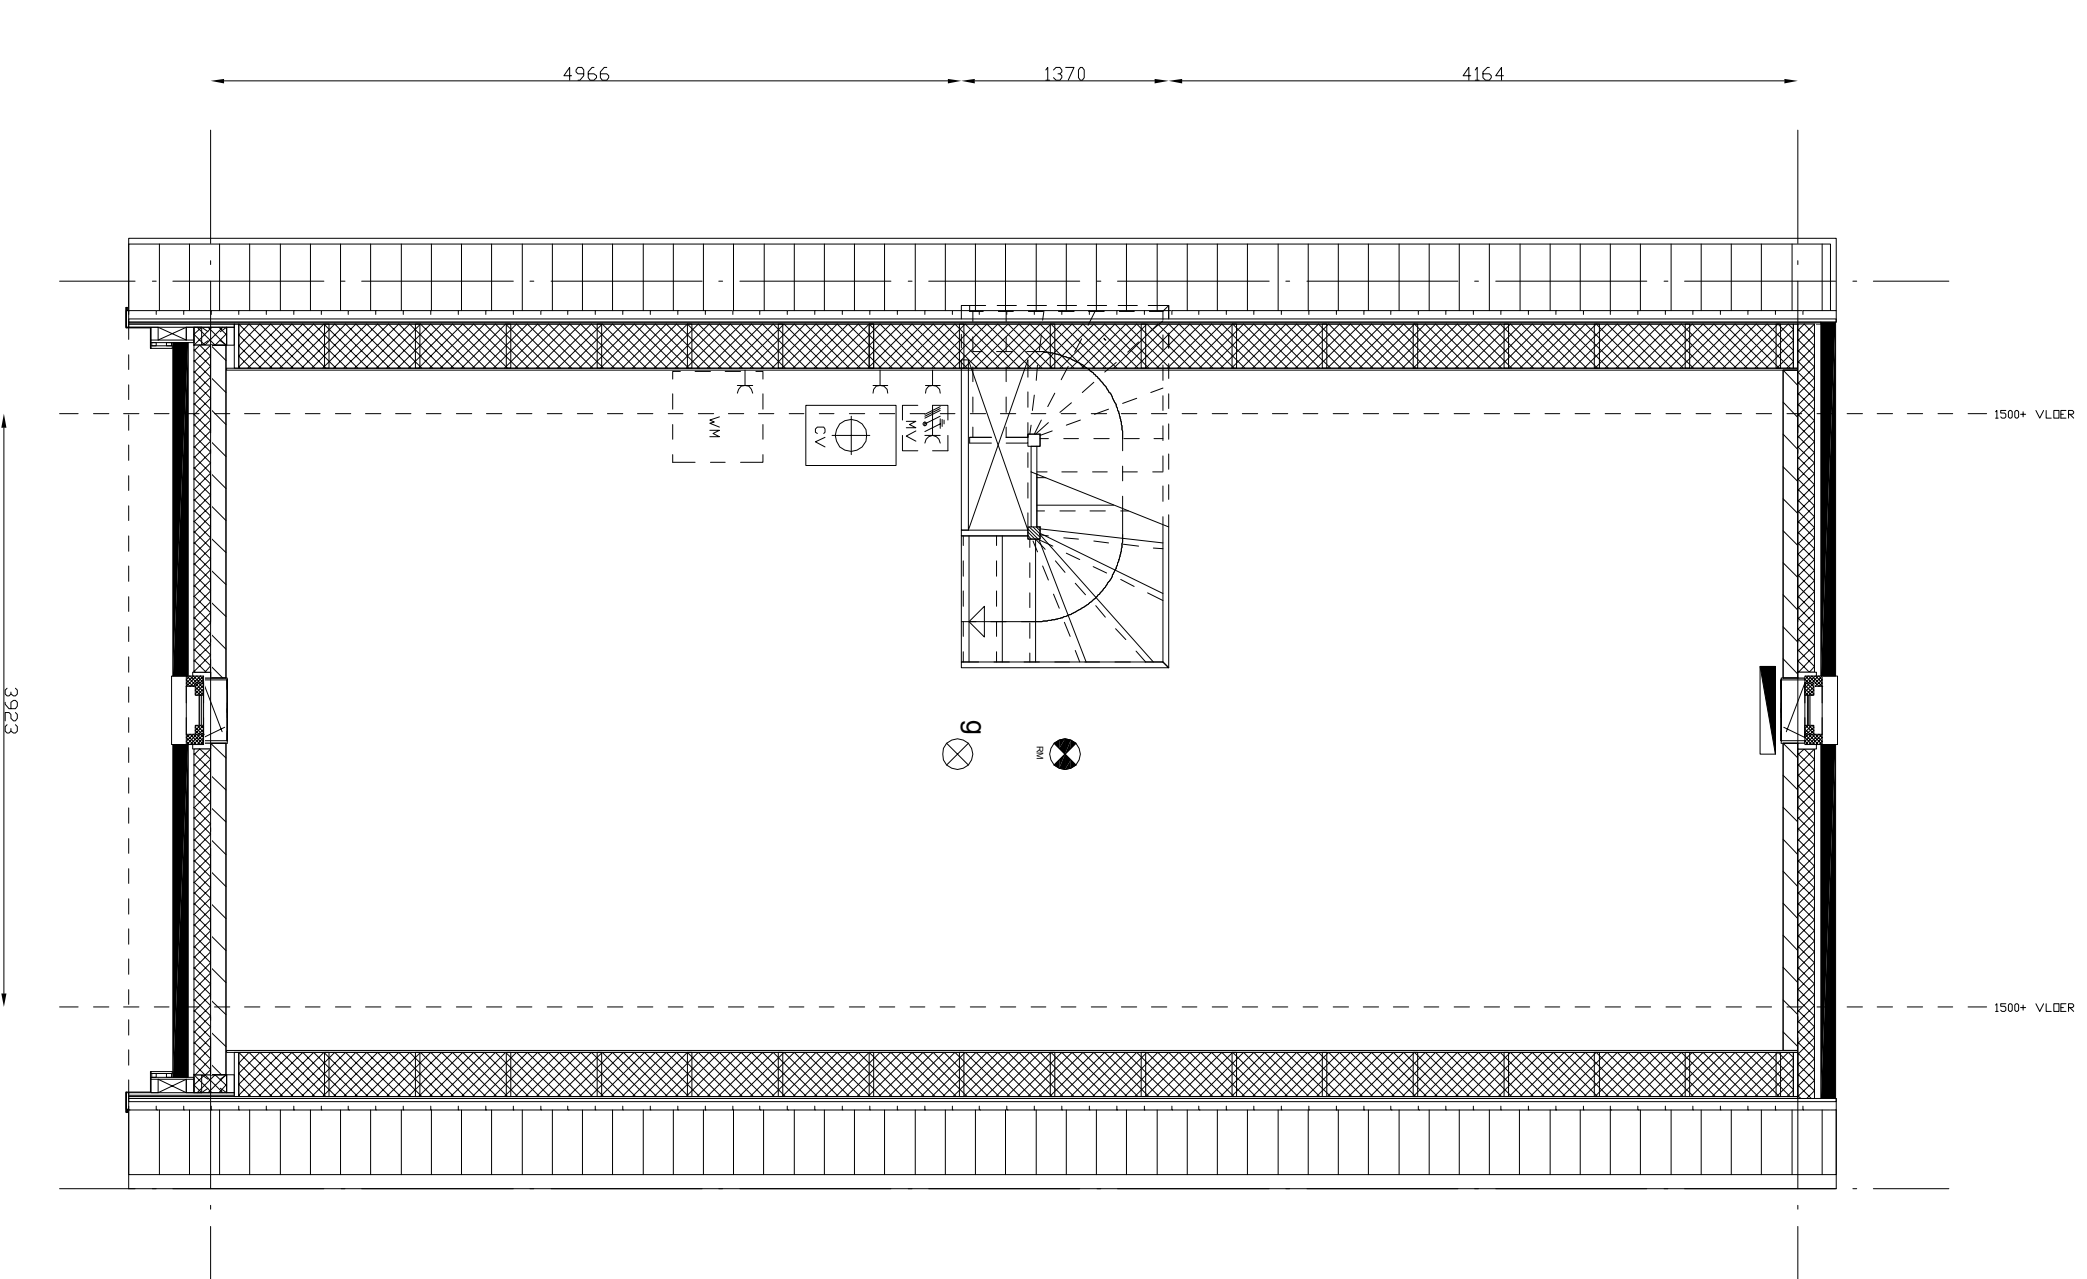

TWEEDE VERDIEPING - STANDAARD