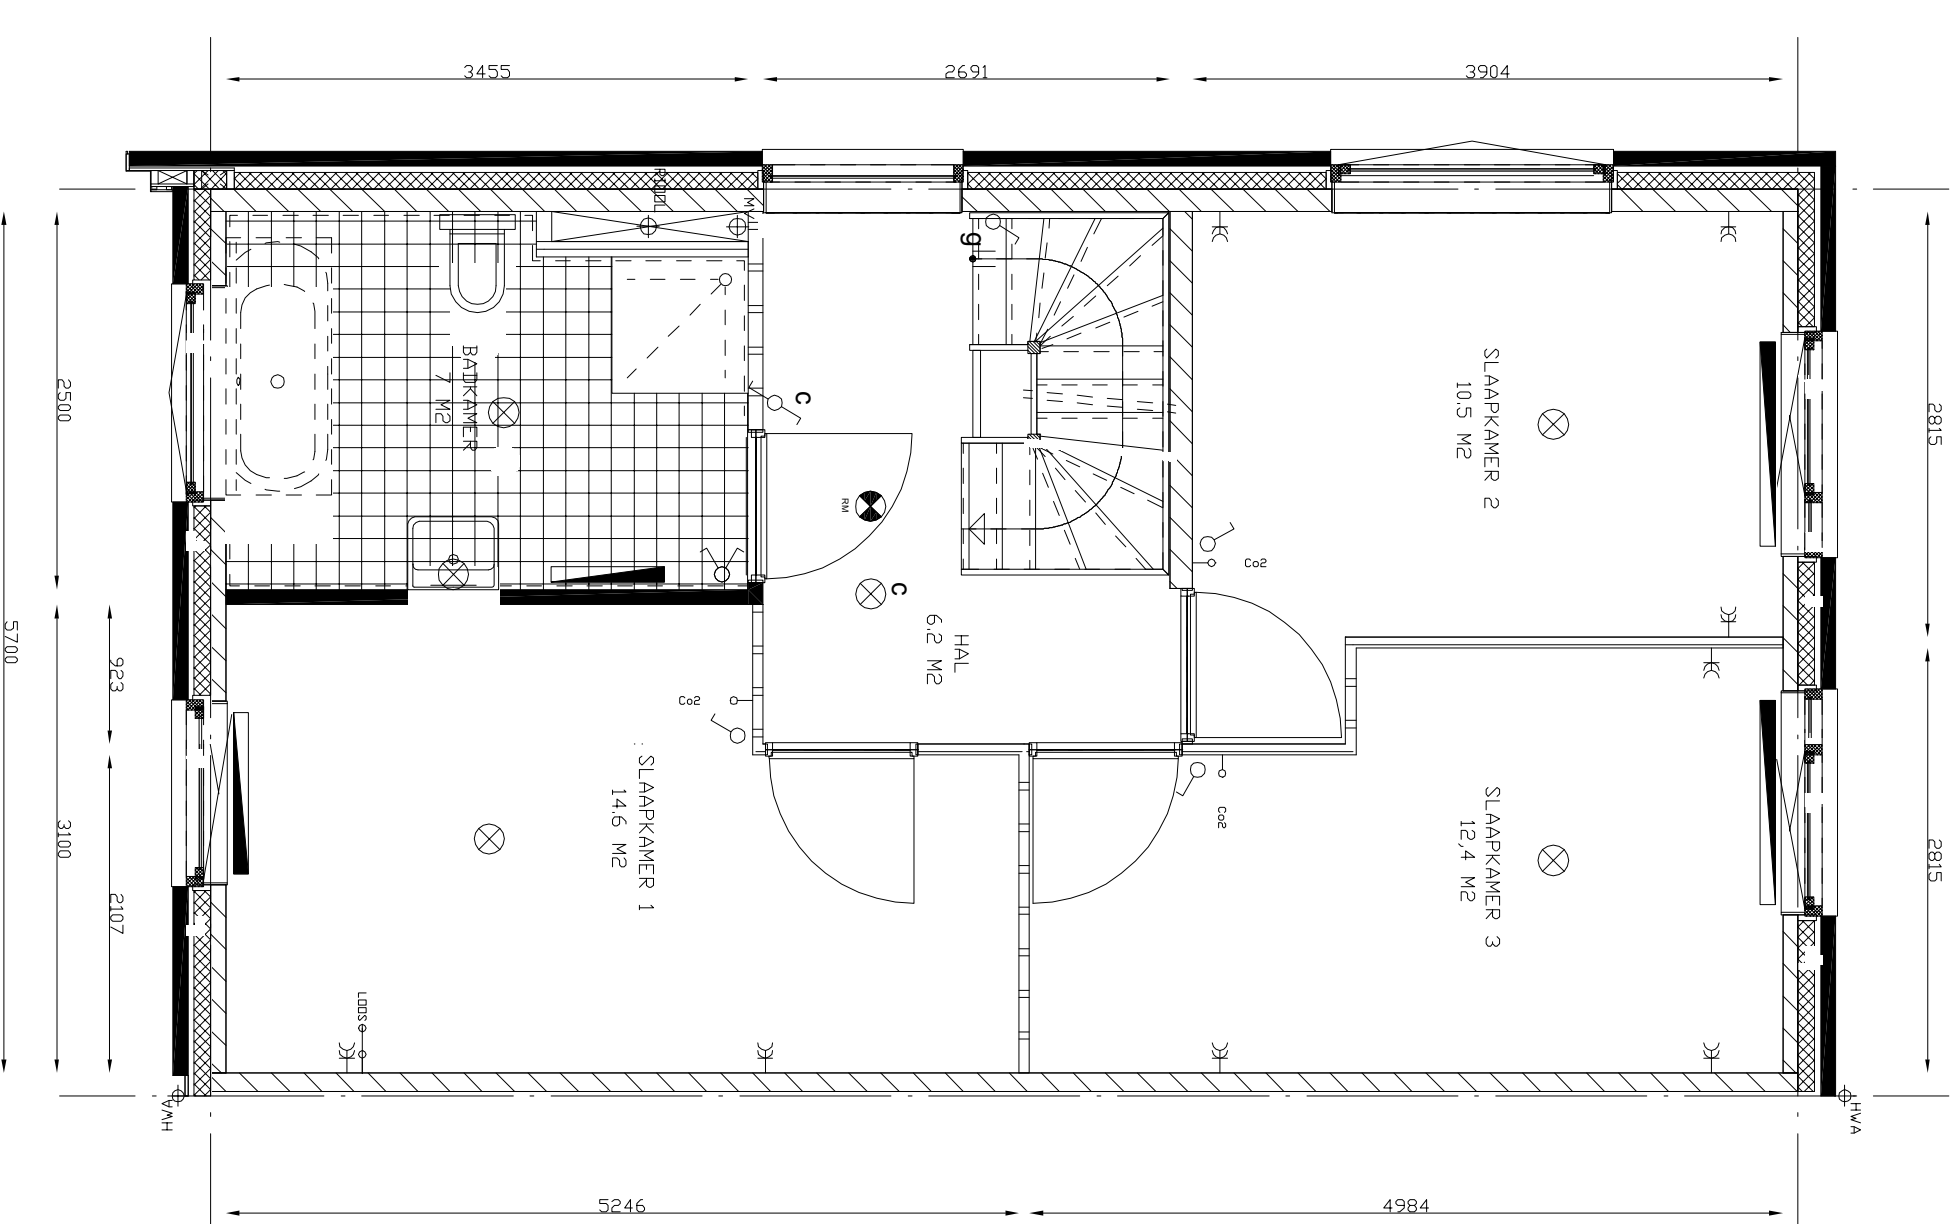

EERSTE VERDIEPING - STANDAARD